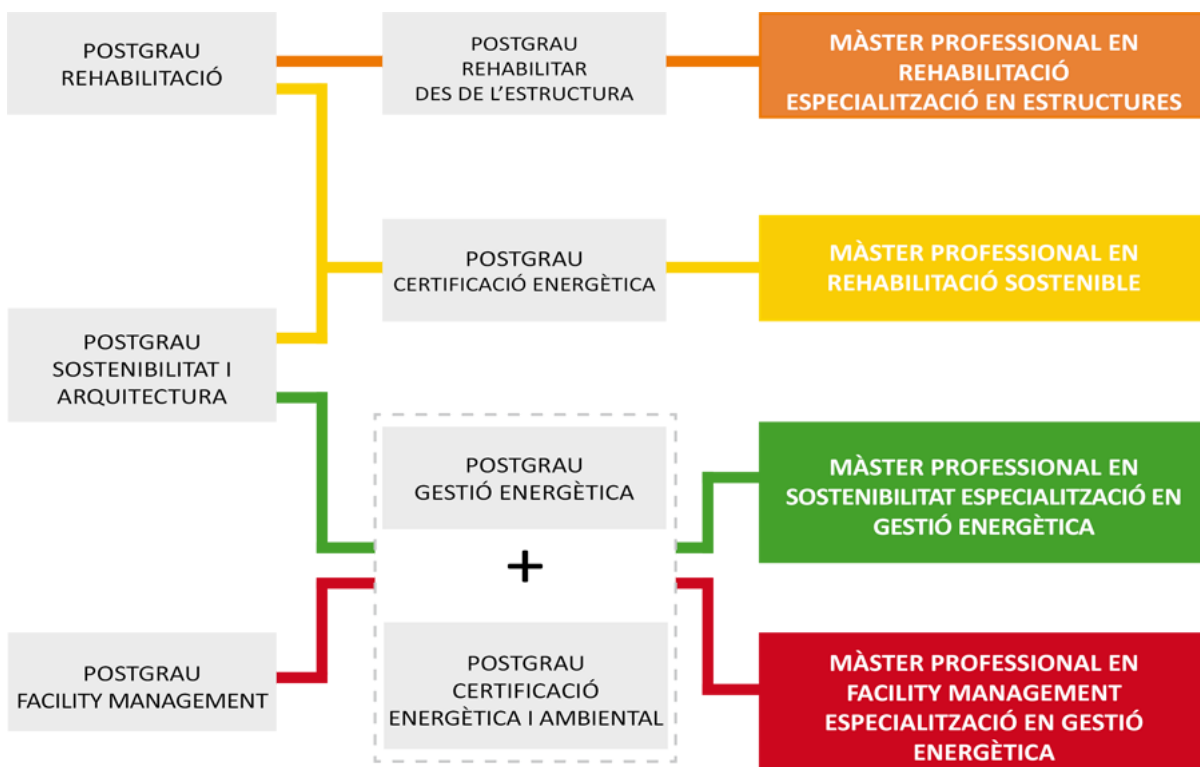

- Màster professional en Sostenibilitat con especialització en Gestió Energètica
- Màster professional en Facility Management con especialització en Gestió Energètica

¿Qué es un Máster Profesional y qué reconocimiento tiene?

El Máster profesional de especialización acreditada por el Colegio de Arquitectos de Cataluña y otras instituciones del sector es un itinerario de formación que reconoce la capacitación de los profesionales en áreas que se están consolidando como motor de la actividad económica, como la rehabilitación energética o la gestión ambiental.

Los itinerarios formativos de la Escola Sert ofrecen cursos prácticos, con metodología learning by doing, que incluyen intervención real en edificios y prácticas en empresas e instituciones.

Si ya has cursado con aprovechamiento todos los posgrados de un itinerario de especialización puedes solicitar el reconocimiento de Máster profesional a través del correo infosert@coac.net [2].

Programa Alumni: prácticas en empresas con proyectos reales

Algunos de los itinerarios incluyen la implicación de los estudiantes de Máster en proyectos relacionados con la formación recibida y que están desarrollando empresas colaboradoras de la Escola Sert.

19/01/2016

Tornar [3]

Copyright@ Col·legi d'Arquitectes de Catalunya :

<http://coac.arquitectes.cat/es/EscolaSert/programacion-master-profesional>