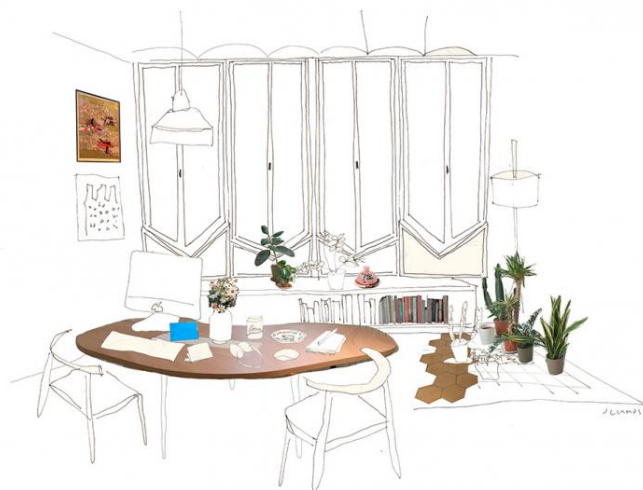

Girona - Delegació de
l'Alt Empordà

Start date : Tuesday,
27 June, 2023

End date : Sunday,
17 September, 2023

Time : Dimarts i
dimecres, de 9 a 14
hores

[Tornar](#)

Del **27 de juny al 17 de setembre de 2023**, la sala d'exposicions de la Delegació de l'Alt Empordà del COAC acull l'exposició **Domestic Workspaces. Sílvia García Camps**?. En la mostra, l'arquitecta i il·lustradora Sílvia García Camps (Manresa, 1990) recull l'**essència de 26 despatxos d'arquitectura** per donar a conèixer el panorama arquitectònic actual des d'una altra perspectiva: **la domesticitat dels estudis**. Per donar a conèixer aquestes domesticitats, la il·lustradora utilitza un collage naïf resultant de la unió del dibuix a mà alçada d'aquests espais amb altres elements utilitzant la tecnologia.

L'arquitectura i l'interiorisme dels espais de treball dels arquitectes ? estudis-taller, estudis corporatius, estudis-casa-, esdevé el pretext per reflexionar sobre el diàleg que estableixen les persones amb els espais que ocupen a través dels objectes quotidians que les decoren.

**Encuentro de
Sant Pere en la
Delegación del Alt**