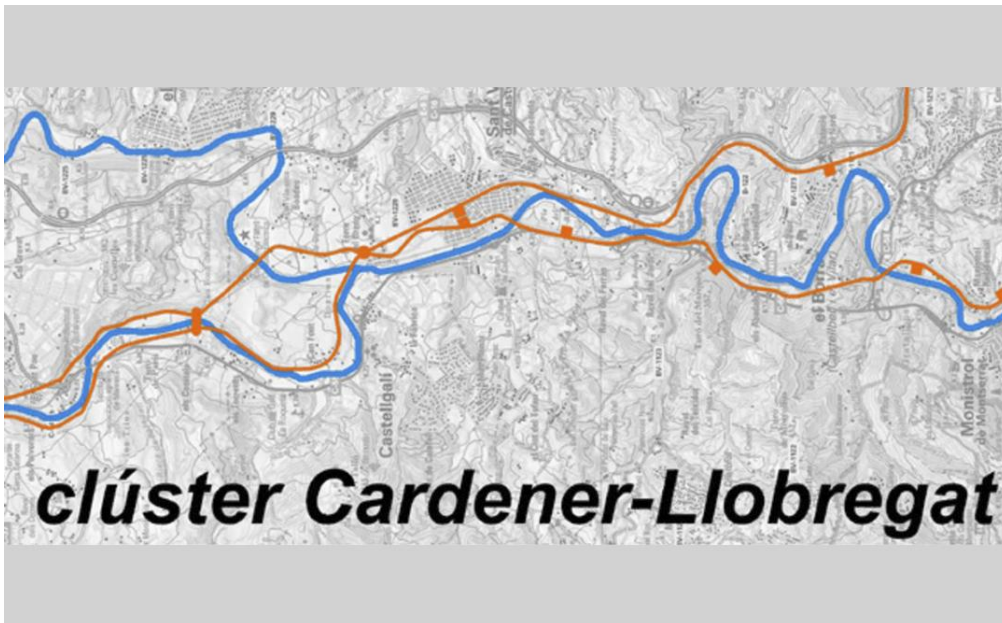

[Inici](#) > ?Manresa, a la regió del Llobregat - Cardener?

---

[1]

**?Manresa, a la  
regió del  
Llobregat -  
Cardener?**

**Imatge:**

© Manel Larrosa

**Entitat**

**Organitzadora :**

COAC

**Lloc:** Sala d'actes de  
la Casa Lluvià - COAC

**Demarcació :**

Comarques Centrals -  
Seu de Manresa

**Data inici :** Dijous, 9  
juny, 2022

**Horari:** 18.30 h.

**Tarja digital:**

Tornar <sup>[3]</sup>

La Demarcació de les Comarques Centrals acollirà, el **dijous 9 de juny a les 18.30 h**, una xerrada de l'arquitecte **Manel Larrosa**, sota el títol "Manresa, a la regió del Llobregat - Cardener".

El pes regional de l'entorn de Manresa, en una mirada d'escala catalana, i l'experiència de FemVallès "economia, regionalització, infraestructures, governança metropolitana" seran els temes de la seva ponència.